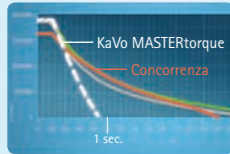

Semplicità significa più sicurezza e potenza.

KaVo **master** series

Il design compatto ed ergonomico della serie KaVo Master con l'esclusivo concetto di illuminazione KaVo garantisce il miglior funzionamento e la visibilità ideale nella zona di preparazione. Fino a 23 Watt di potenza di picco garantiscono una preparazione comoda ed efficiente. La Silence-Technology, combinata con l'ulteriore ottimizzazione della frequenza, pone le basi ideali per un funzionamento a bassa rumorosità. Arresto rapido per maggior sicurezza. La nuova Direct Stop Technology (DST) riduce il tempo di arresto della serie KaVo Master di circa il 60%, in modo da poter lavorare in modo sicuro e conveniente.

La serie KaVo Master offre:

Maggiore sicurezza

- La fresa si arresta completamente in un solo secondo grazie alla DST Technology
- Nessuna riaspirazione